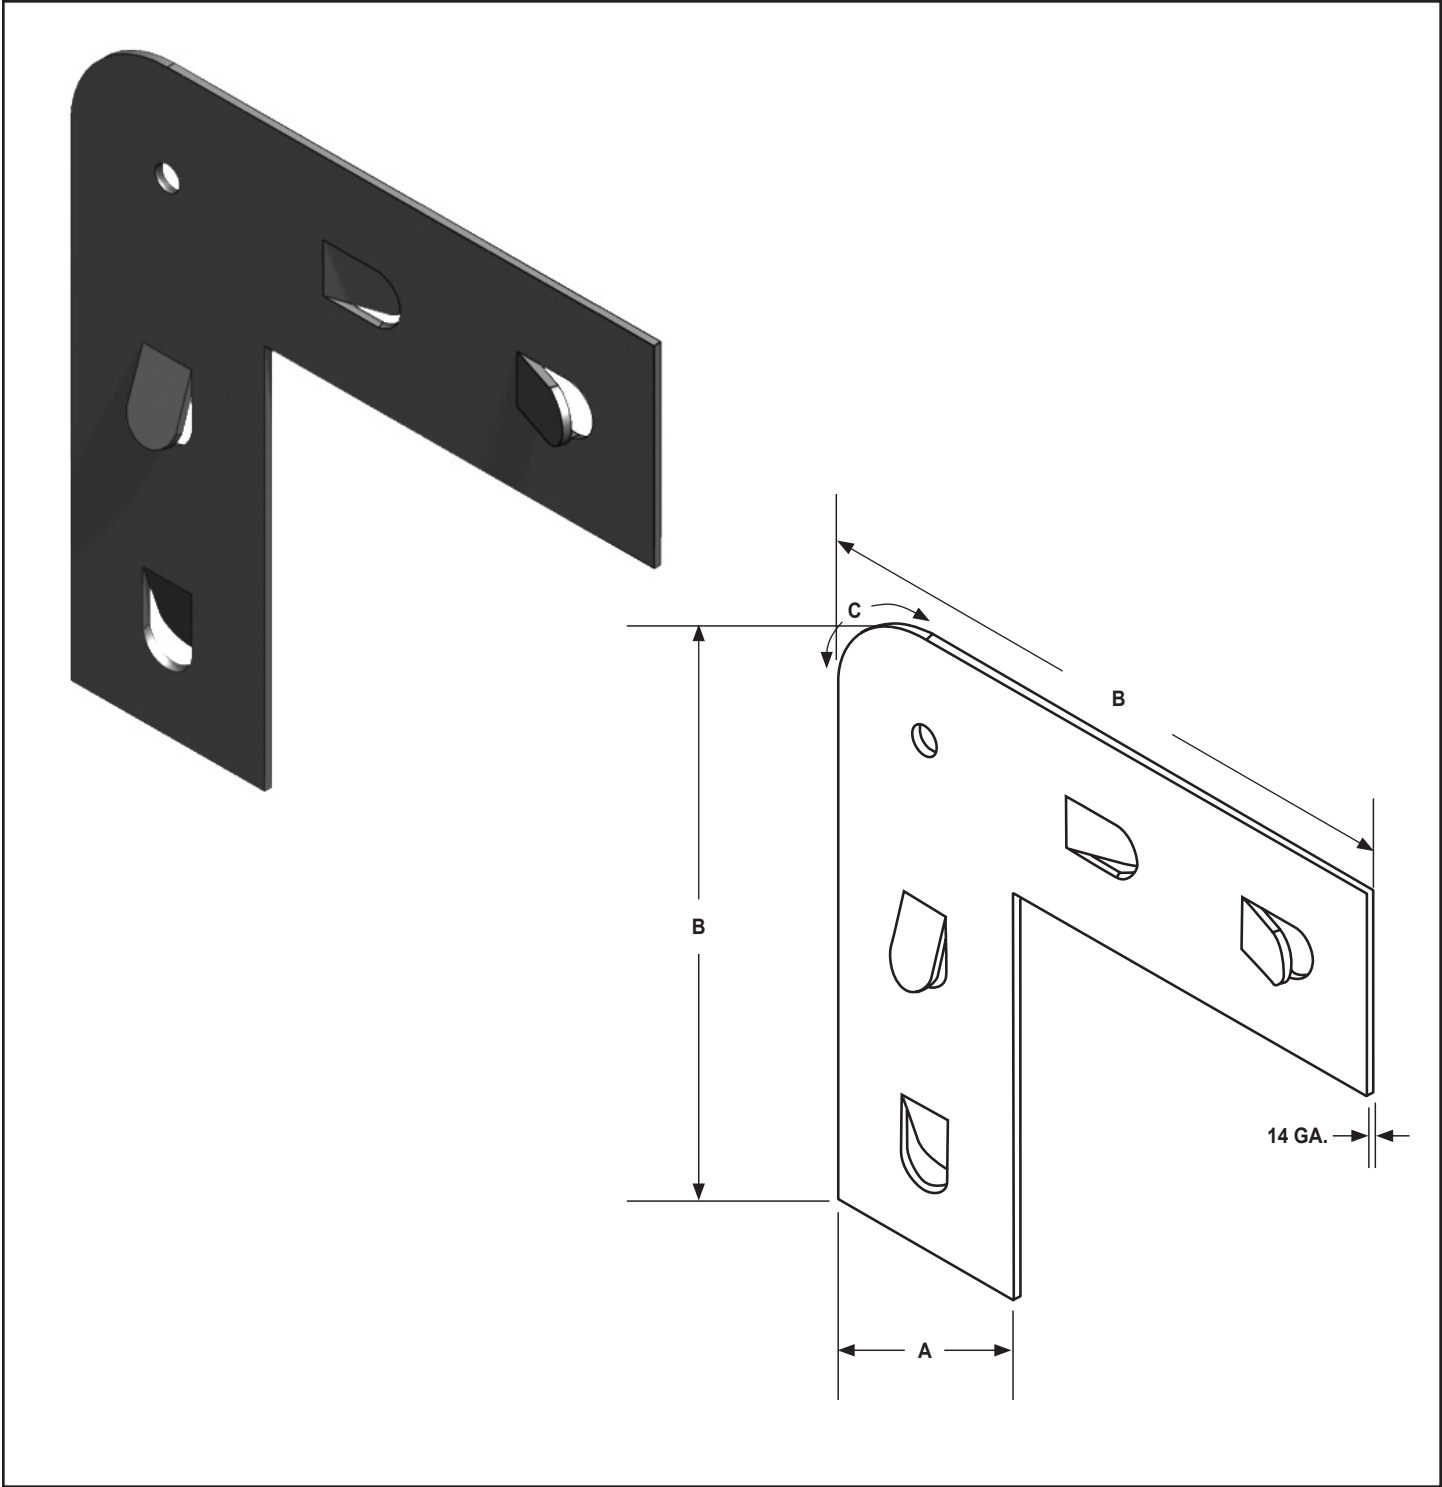

# RA-39L

**REFRACTORY ANCHORS, INC.**

9836 South 219th East Ave. • Broken Arrow, OK 74014 • 1-800-331-3270 • 918-455-8485 • Fax: 918-455-9321