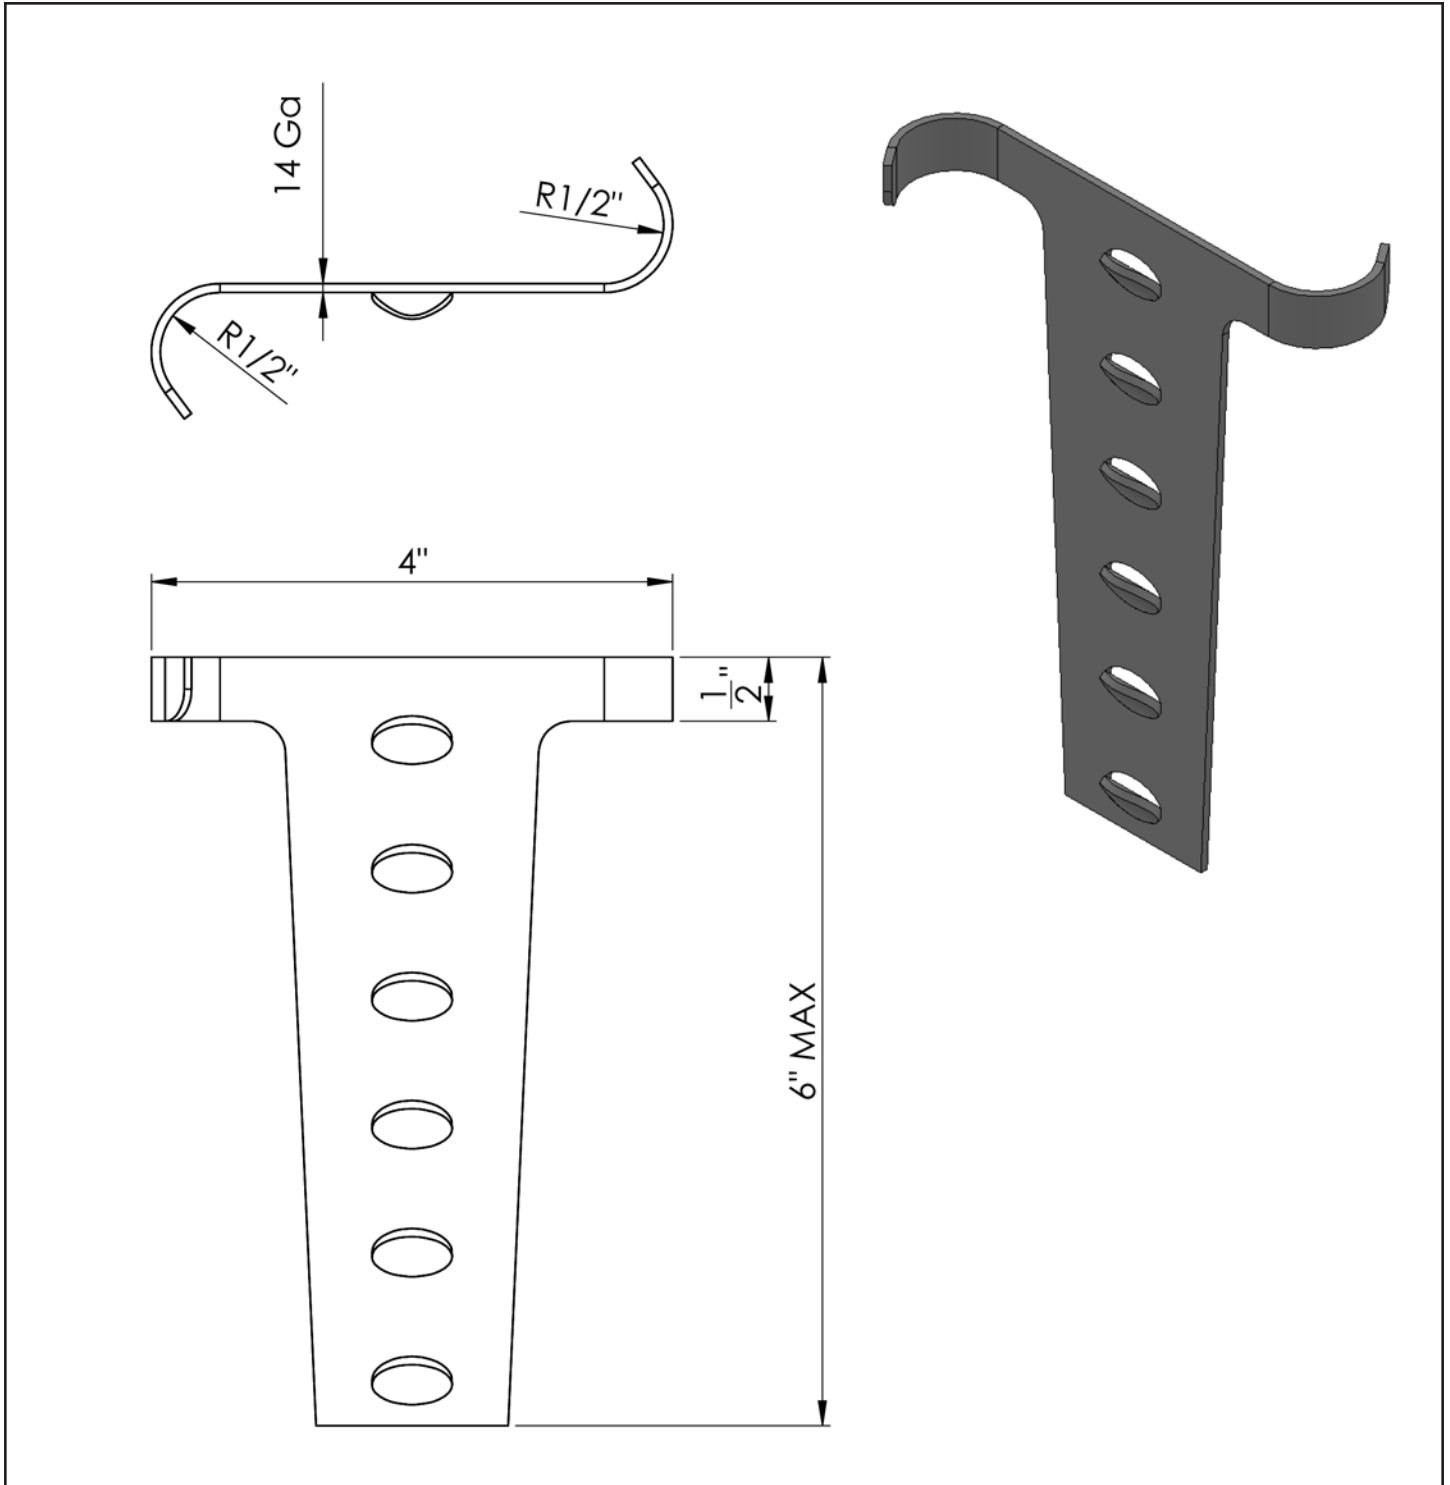

RA-39T

REFRACTORY ANCHORS, INC.

9836 South 219th East Ave. • Broken Arrow, OK 74014 • 1-800-331-3270 • 918-455-8485 • Fax: 918-455-9321