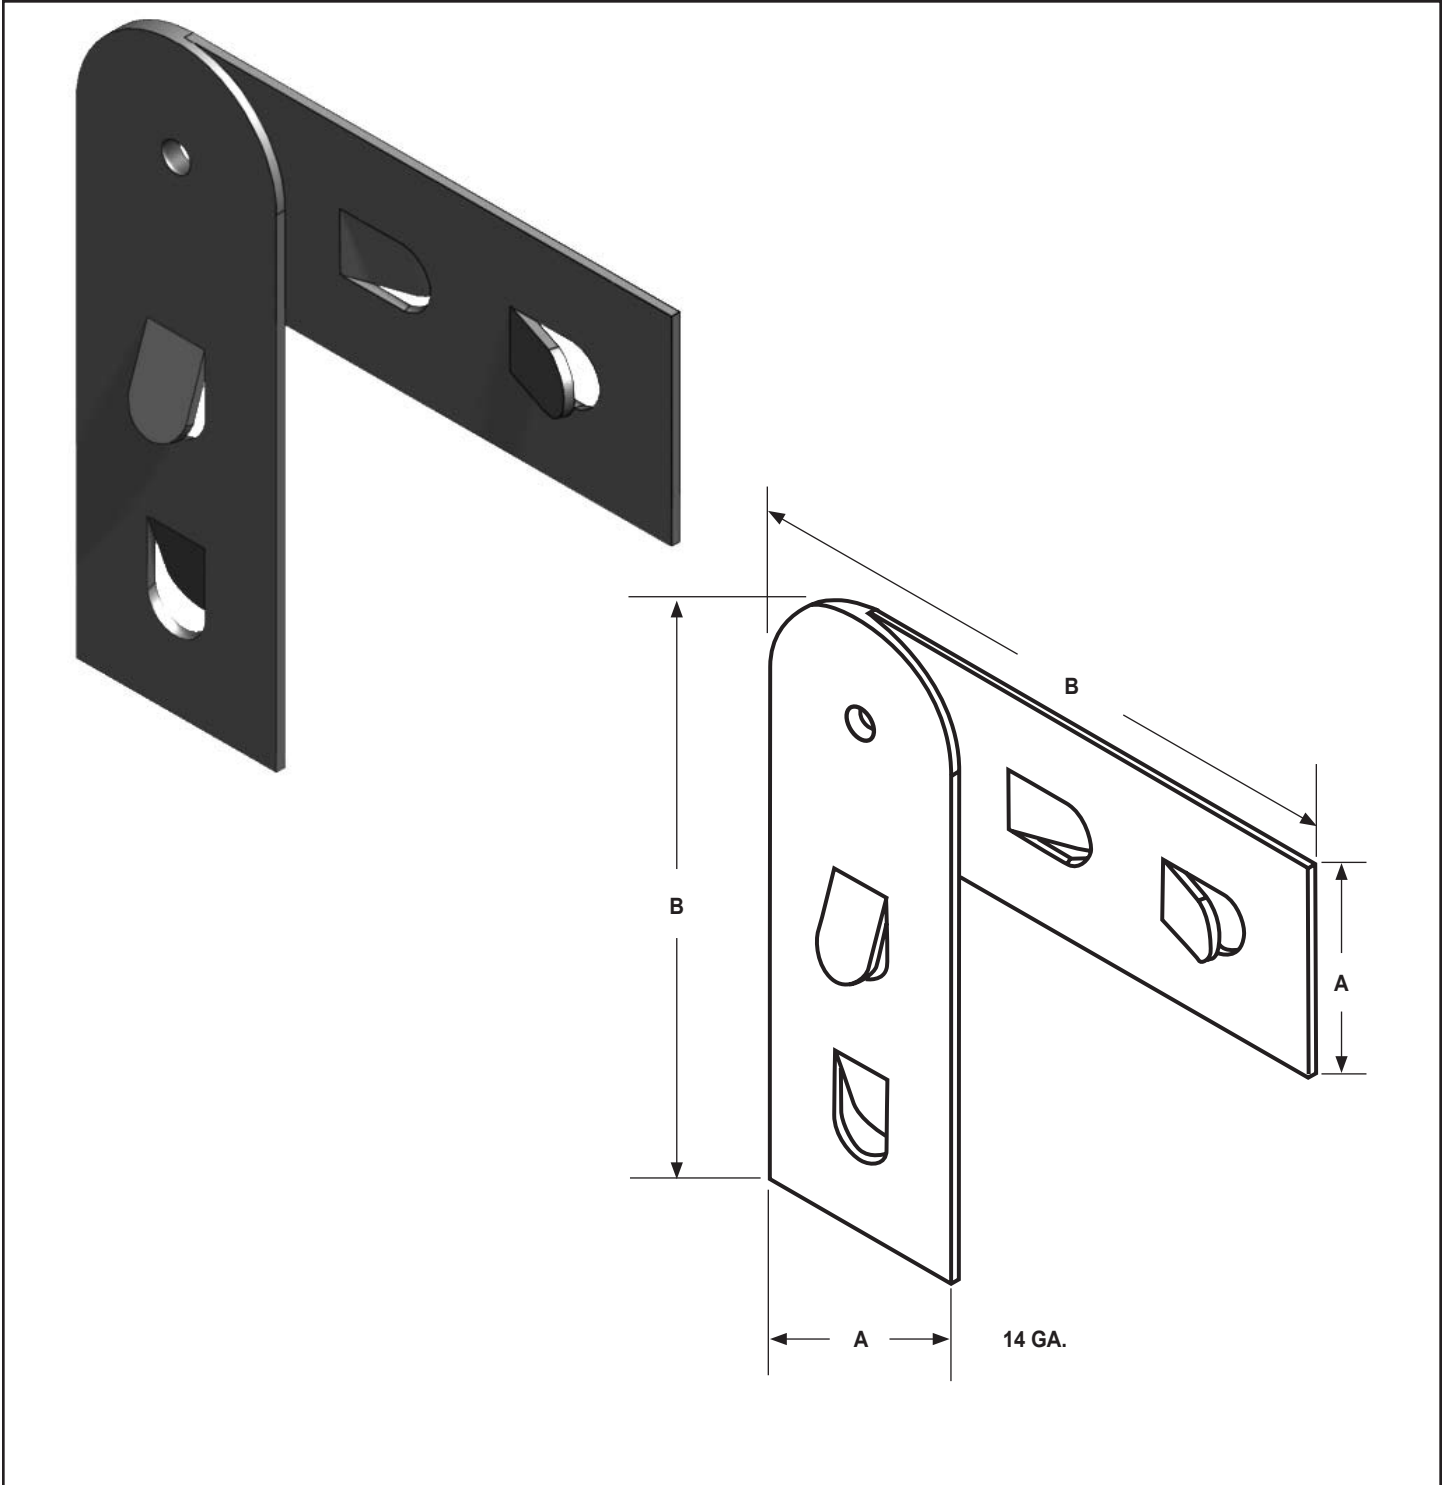

RA-39U

REFRACTORY ANCHORS, INC.

9836 South 219th East Ave. • Broken Arrow, OK 74014 • 1-800-331-3270 • 918-455-8485 • Fax: 918-455-9321